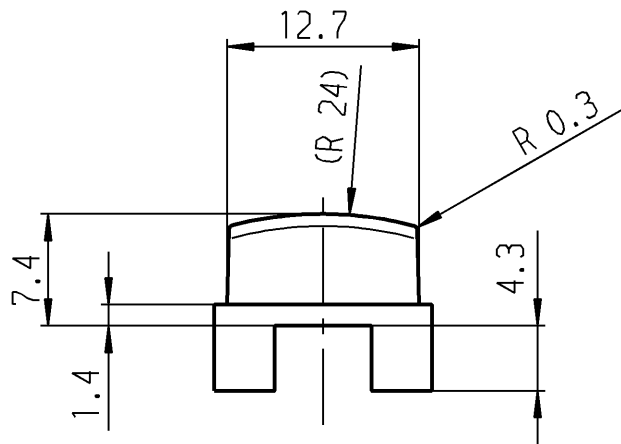

bei Änd.beachte F-Z.

grey	grau	827 400 031
dark-grey	dunkelgrau	827 400 021
anthracite	anthrazit	827 400 011
Color	Farbe	Produkt-Nr.

for system 6425.
für Baureihe 6425.

Schutzvermerk
nach DIN 34 beachten
COPYRIGHT RESERVED

Allgemeintoleranzen/UNTOLERANCED DIMENSIONS					PROJECTION 	Pause COPY	Blatt SHEET		Zeichn./DRAWING NO. 5 827.400.011
Für Längen und Radien FOR LENGTHS AND RADII. ±	Abmaße in mm Für Nennmaßbereich in mm ALL DIMENSIONS ARE IN MILLIMETRES			i			Original DIN A4	Maßstab SCALE 2:1	
	bis/UP TO 6	über/OVER 6 bis/UP TO 30	über/OVER 30		h				
	0.2	0.4							
d				i				Key button Tastenkнопf	
c				h					
b				g					
a				f					
				e				Ersatz für/REPLACEMENT OF	
Ausg. ISSUE	Änderung REVISION	gez. DRAWN BY	Ausg. ISSUE	Änderung REVISION	gez. DRAWN BY	0 10 20 30 mm			MARQUARDT Marquardt GmbH, D-78604 Rietheim-Weilheim
gez./DRAWN BY 29.10.90 ws gepr./CHECKED BY Sa									