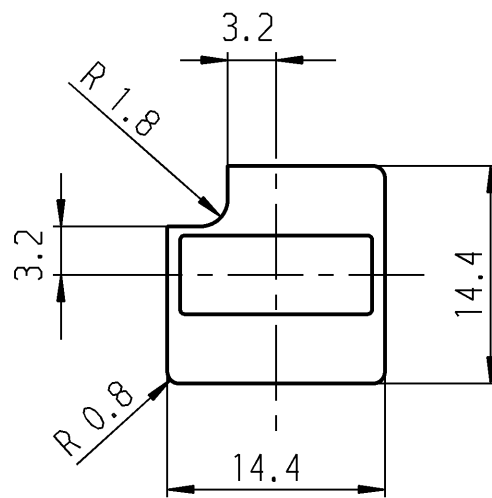

bei Änd.beachte F-Z.

grey	grau	827 400 031
dark-grey	dunkelgrau	827 400 021
anthracite	anthrazit	827 400 011
Color	Farbe	Produkt-Nr.

for system 6425.
für Baureihe 6425.

Schutzvermerk
nach DIN 34 beachten
COPYRIGHT RESERVED

Allgemeintoleranzen/UNTOLERANCED DIMENSIONS					PROJECTION 	Pause COPY	Blatt SHEET		Zeichn./DRAWING NO. 5 827.400.011
Für Längen und Radien FOR LENGTHS AND RADII. ±	Abmaße in mm Für Nennmaßbereich in mm ALL DIMENSIONS ARE IN MILLIMETRES			i			Original DIN A4	Maßstab SCALE 2:1	
	bis/UP TO 6	über/OVER 6 bis/UP TO 30	über/OVER 30		h				
	0.2	0.4							
d				i				Key button Tastenkнопf	
c				h					
b				g					
a				f					
				e				Ersatz für/REPLACEMENT OF	
Ausg. ISSUE	Änderung REVISION	gez. DRAWN BY	Ausg. ISSUE	Änderung REVISION	gez. DRAWN BY	0 10 20 30 mm			MARQUARDT Marquardt GmbH, D-78604 Rietheim-Weilheim
gez./DRAWN BY 29.10.90 ws gepr./CHECKED BY Sa									